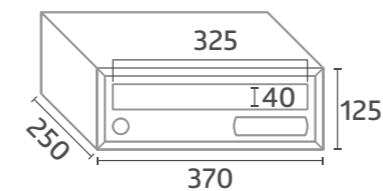

ARTICO PUSH H

Sistema
← PUSH

ADVANCED

PUERTA / DOOR: 1,2 mm
CUERPO / BOX: 0,8 mm

JOMA
QUALITY
GUARANTEE
MADE IN
SPAIN

PROPIEDADES / PROPERTIES

ANTIVANDÁLICO
ANTI-THEFT

PERSONALIZACIÓN / CUSTOMIZATION

JomaColor P. 90

COMPLEMENTOS
OPTIONS FOR BANKS P. 88

ROTULACIÓN
ENGRAVING P. 92

CERRADURA
LOCK P. 113

BEST
SELLER

Diseño robusto, gran capacidad y sistema PUSH.

Robust design, high capacity and PUSH flap system.

ARTICO PUSH H370

CODIGO ESPECIAL / SPECIAL CODE
Ref. 03610

ARTICO PUSH H275

CODIGO ESPECIAL / SPECIAL CODE
Ref. 03635