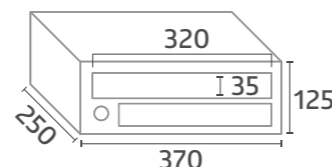

IRIS 100 PUSH

PRO

Sistema
← PUSH

PUERTA / DOOR: 3 mm

JOMA
QUALITY
GUARANTEE
MADE IN
SPAIN

PROPIEDADES / PROPERTIES

ANTIVANDÁLICO
ANTI-THEFT

PERSONALIZACIÓN / CUSTOMIZATION

JomaColor P. 90

COMPLEMENTOS
OPTIONS FOR BANKS P. 88

ROTULACIÓN
ENGRAVING P. 92

Diseño elegante, antivandálico con puerta de aluminio de 3 mm de espesor.

Classy anti-theft letterbox, with 3 mm thick aluminium door.

Exterior

Outdoor

BCP EXTERIOR

Practical and strong banks with roof and base support, perfect for country side areas and individual houses.

Agrupados prácticos y robustos, con tejado y soporte diseñados para zonas rurales y viviendas unifamiliares.

REF. 80126
Todo Negro Mate / All in Matt Black

REF. 80116
Negro Mate-Pintura INOX / Matt Black-Stainless Steel Paint

CODIGO ESPECIAL / SPECIAL CODE
Ref. 80118