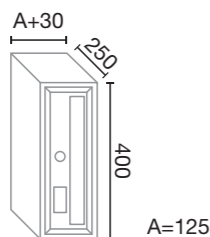

DIMENSIONES / DIMENSIONS

A=125