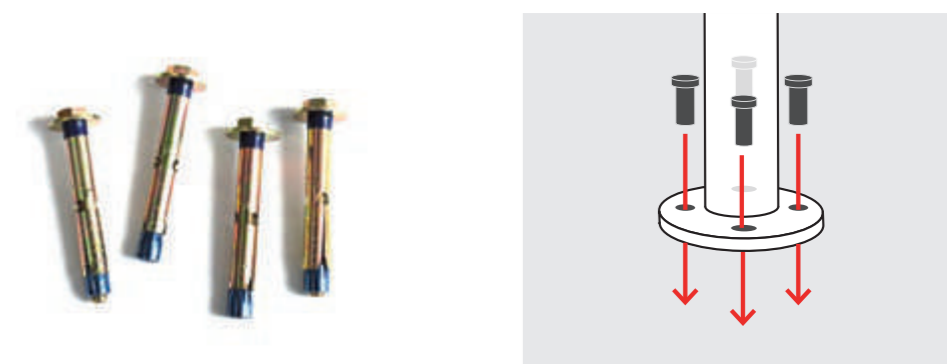

Tapajuntas / Closing profiles

Permite cubrir el hueco existente entre la pared y las agrupaciones en instalación dentro del muro.
It allows covering the gaps between the wall and the bank of mailboxes.

Tapajuntas curvo / Rounded closing profile

Aluminio de extrusión curvo de 25 mm de alto con curvatura. Inglete a 45°.
Extruded rounded aluminium of 25 mm height. Angle 45°.

Siempre se suministrará montado en la agrupación.
It will always be supplied mounted on the bank

Pinturas Paints	Aluminio Anodizado Anodized Aluminium
Ref. 53177	Ref. 53174

Tapajuntas recto / Straight closing profile

Chapa de aluminio de 40 mm de alto x 40 mm de ancho. Inglete a 45°, longitud máxima: 2.000 mm.
Aluminium plate of 40 mm high, maximum wide: 2.000 mm. Angle 45°.

Se suministrará montado o sin montar en la agrupación.
We supply it mounted or not mounted on the bank.

Sin montar / Not mounted

Aluminio Pintado Painted Aluminium	Aluminio Anodizado Anodized Aluminium	Inox Aisi brillo 430 S. Steel gloss AISI 430	Inox Aisi mate 304 S. Steel AISI Matt 304
Ref. 53172	Ref. 24749	Ref. 53179	Ref. 53173

Opción montado / Mounted option

Aluminio Pintado Painted Aluminium	Aluminio Anodizado Anodized Aluminium	Inox Aisi brillo 430 S. Steel gloss AISI 430	Inox Aisi mate 304 S. Steel AISI Matt 304
Ref. 53170	Ref. 53171	Ref. 53175	Ref. 53176

Kit fijación pared / Wall fixation kit

Facilitan la correcta instalación de las agrupaciones a pared.
Makes easier the banks installations to the wall.

Ref. 52050

Kit fijación suelo / Floor fixation kit

Kit de 4 tornillos especiales para la fijación a suelo de los soportes.
Kit of 4 special screws for floor installation of the supports.

Kit of 4 special screws for floor installation of the supports.

Ref. 52054