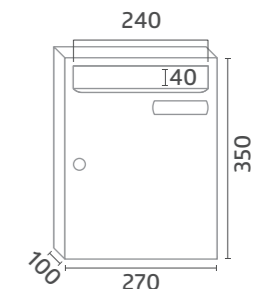

Ref. 83206
Negro Mate-INOX Mate AISI 304
Matt Black-S. Steel Matt AISI 304

CODIGO ESPECIAL
SPECIAL CODE
Ref. 24645