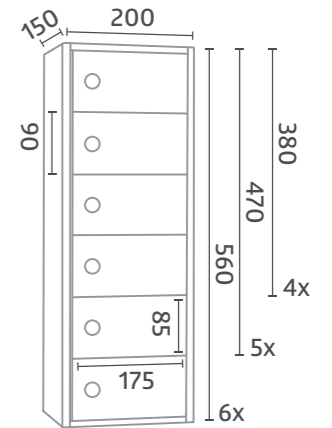

CERRADURA
LOCK P. 113

DIMENSIONES / DIMENSIONS

Hecho a medida:
envolvente, grabación,
soportes, etc.

We can build a bank to
your request: surround,
supports, engraving,
etc.

Ref. 24682
Recargo por puerta para agrupacion con
envolvente pintado 1.5mm + kit fijación pared
(1-3 módulos)