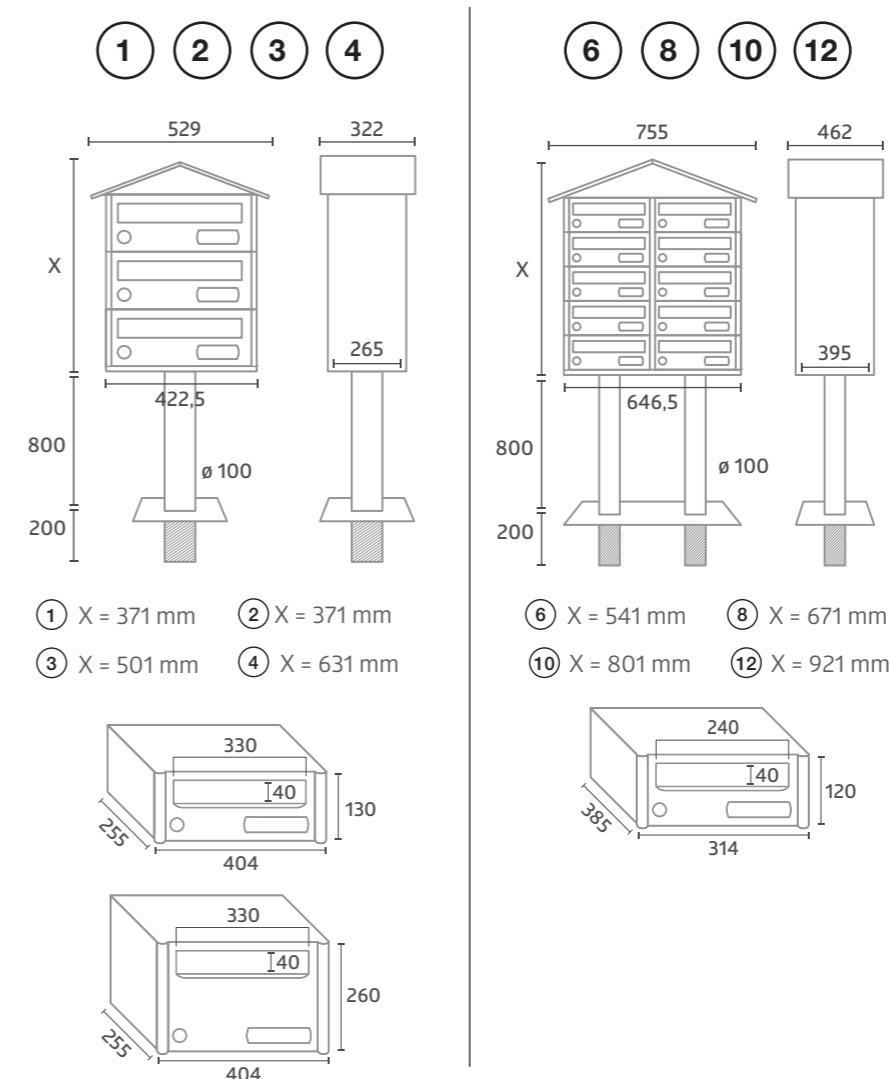

*Ejemplo de BCP personalizado DUO JomaColor (Óxido Mexicano y Gris Forja).
*Joma Color DUO customized BCP example (Mexican Oxide and Forging Grey).

ADVANCED

PUERTA / DOOR: 1,2 mm
CUERPO / BOX: 1,2 mm

PROPIEDADES / PROPERTIES