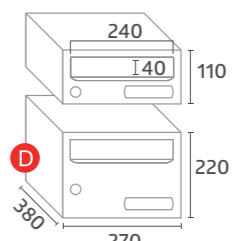

CODIGO ESPECIAL
SPECIAL CODE
Ref. 77138
Ref. 24742 **D**

● DISPONIBILIDAD PRODUCTO PICKING / PICKING PRODUCT AVAILABLE