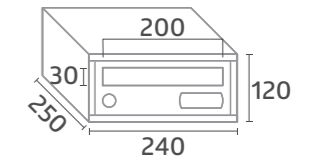

CODIGO ESPECIAL / SPECIAL CODE
Ref. 82344

Ref. 82333
Todo Negro Mate
All in Matt Black

Ref. 82337
Todo Pintura INOX
All in Stainless Steel Paint

Cuando van agrupados desde fábrica, la altura del buzón es de 110 mm, excepto el buzón superior que es de 120 mm de alto.
When grouped from factory, mailbox height is 110 mm, except the upper mailbox, which is 120 mm high.