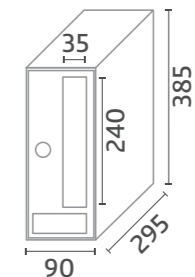

*Precio unitario por buzón. * Unit price per box.

Los Cosmos se fabrican a medida en una sola pieza, con el nº de buzones necesarios (mínimo de 5 y máximo de 22), consiguiendo una estética más unificada y elegante.

Cosmos is made to measure in one single body, with the nº of mailboxes required (minimum of 5 and maximum of 22). This creates a more homogeneous and smart aesthetic.

MEDIDAS POR GRUPO / MEASURES BY GROUP

5	6	7	8	9	10	11	12	13	14	15	16	17	18	19	20	21	22
485	576	667	758	849	940	1031	1122	1213	1304	1395	1486	1577	1668	1759	1850	1941	2032