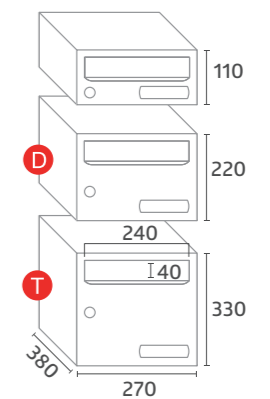

PUSH H360	^D P. H360/2	^T P. H360/3	PUSH H270	^D P. H270/2	^T P. H270/3
ESPECIAL	Ref. 24643	Ref. 24689	Ref. 24690	ESPECIAL	Ref. 24644	Ref. 24632
COMBI 4 MK	Ref. 24643C	Ref. 24689C	Ref. 24690C	COMBI 4 MK	Ref. 24644C	Ref. 24632C