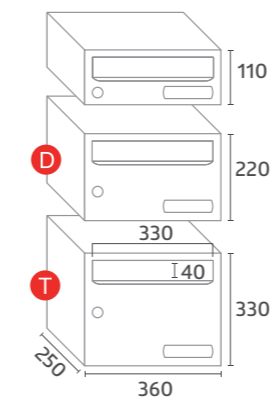

KOMPACT PUSH H

ADVANCED

Sistema
← PUSH

BEST
SELLER

La versatilidad del Kompact con bocacartas PUSH.

Kompact's versatility with a comfortable and secure PUSH flap.

OPCIONAL / OPTIONAL

COMBI 4MK

D T

3 ALTURAS
DISPONIBLES
3 HEIGHTS
AVAILABLE

PUERTA / DOOR: 1,2 mm
CUERPO / BOX: 0,8 mm

JOMA
QUALITY
GUARANTEE
MADE IN
SPAIN

PROPIEDADES / PROPERTIES

ANTIVANDÁLICO
ANTI-THEFT

PERSONALIZACIÓN / CUSTOMIZATION

JomaColor P. 90

COMPLEMENTOS
OPTIONS FOR BANKS P. 88

ROTULACIÓN
ENGRAVING P. 92

CERRADURA
LOCK P. 113

KOMPACT PUSH H360

Ref. 83152
Ref. 83172 ^D
Ref. 83192 ^T
Negro Mate-Blanco Nieve /
Matt Black-White Snow

Ref. 83153
Ref. 83173 ^D
Ref. 83193 ^T
Todo Negro Mate /
All in Matt Black

Ref. 83150
Ref. 83170 ^D
Ref. 83190 ^T
Negro Mate-Pintura INOX
Matt Black-Stainless Steel Paint

Ref. 83156
Ref. 83176 ^D
Ref. 83196 ^T
Negro Mate-INOX Mate AISI 304
Matt Black-Stainless Steel Matt AISI 304

KOMPACT PUSH H270

Ref. 83102
Ref. 83122 ^D
Ref. 83142 ^T
Negro Mate-Blanco Nieve /
Matt Black-White Snow

Ref. 83103
Ref. 83123 ^D
Ref. 83143 ^T
Todo Negro Mate /
All in Matt Black

Ref. 83100
Ref. 83120 ^D
Ref. 83140 ^T
Negro Mate-Pintura INOX
Matt Black-Stainless Steel Paint

Ref. 83106
Ref. 83126 ^D
Ref. 83146 ^T
Negro Mate-INOX Mate AISI 304
Matt Black-Stainless Steel Matt AISI 304

	PUSH H360	^D P. H360/2	^T P. H360/3	PUSH H270	^D P. H270/2	^T P. H270/3
ESPECIAL	Ref. 24643	Ref. 24689	Ref. 24690	ESPECIAL	Ref. 24644	Ref. 24632
COMBI 4 MK	Ref. 24643C	Ref. 24689C	Ref. 24690C	COMBI 4 MK	Ref. 24644C	Ref. 24632C