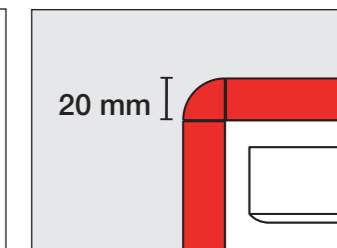

Envolvente / Surrounding

¡TOTAL ESTANQUEIDAD!
WATERTIGHT!

ALUMINIO EXTRUSIONADO 20mm
20 mm EXTRUDED ALUMINIUM