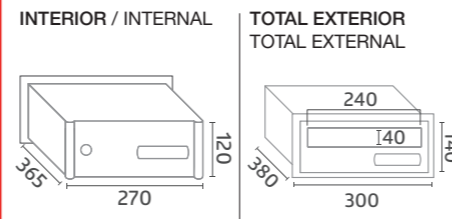

DIMENSIONES / DIMENSIONS