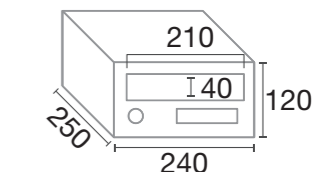

DISPONIBILIDAD PRODUCTO PICKING / PICKING PRODUCT AVAILABLE