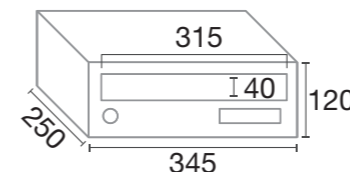

HORIZON H ¡NUEVAS MEDIDAS! NEW DIMENSIONS!

NEW

ADVANCED

PUERTA / DOOR: 1,2 mm
CUERPO / BOX: 0,8 mm

JOMA
QUALITY
GUARANTEE
MADE IN
SPAIN

PROPIEDADES / PROPERTIES

ANTIVANDÁLICO
ANTI-THEFT

GRAN ESTANQUEIDAD
WATERTIGHT

PERSONALIZACIÓN / CUSTOMIZATION

JomaColor P. 90

COMPLEMENTOS
OPTIONS FOR BANKS P. 88

ROTULACIÓN
ENGRAVING P. 92

CERRADURA
LOCK P. 113

**Excelente
relación calidad
precio, diseño
moderno y
variedad de
acabados.**

Good value for money,
modern design and
variety of finishes.

HORIZON H3425

Ref. 82610
Negro Mate-Blanco Nieve /
Matt Black-White Snow

Ref. 82611
Todo Negro Mate /
All in Matt Black

Ref. 82612
Negro Mate-Pintura INOX
Matt Black-Stainless Steel Paint

Ref. 82613
Negro Mate-INOX Mate AISI 304
Matt Black-Stainless Steel Matt AISI 304

CÓDIGO ESPECIAL
SPECIAL CODE
Ref. 82614

HORIZON H2435

Ref. 82605
Negro Mate-Blanco Nieve /
Matt Black-White Snow

Ref. 82606
Todo Negro Mate /
All in Matt Black

Ref. 82607
Negro Mate-Pintura INOX
Matt Black-Stainless Steel Paint

Ref. 82608
Negro Mate-INOX Mate AISI 304
Matt Black-Stainless Steel Matt AISI 304

CÓDIGO ESPECIAL
SPECIAL CODE
Ref. 82609

HORIZON H2425

Ref. 82600
Negro Mate-Blanco Nieve /
Matt Black-White Snow

Ref. 82601
Todo Negro Mate /
All in Matt Black

Ref. 82602
Negro Mate-Pintura INOX
Matt Black-Stainless Steel Paint

Ref. 82603
Negro Mate-INOX Mate AISI 304
Matt Black-Stainless Steel Matt AISI 304

CÓDIGO ESPECIAL
SPECIAL CODE
Ref. 82604

DISPONIBILIDAD PRODUCTO PICKING / PICKING PRODUCT AVAILABLE