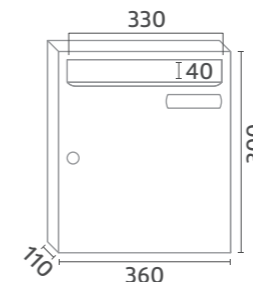

KOMPACT PUSH V

ADVANCED

Sistema
← PUSH

PUERTA / DOOR: 1,2 mm
CUERPO / BOX: 0,8 mm

JOMA
QUALITY
GUARANTEE
MADE IN
SPAIN

PROPIEDADES / PROPERTIES

ANTIVANDÁLICO
ANTI-THEFT

PERSONALIZACIÓN / CUSTOMIZATION

JomaColor P. 90

COMPLEMENTOS
OPTIONS FOR BANKS P. 88

ROTULACIÓN
ENGRAVING P. 92

CERRADURA
LOCK P. 113

KOMPACT PUSH V360

Ref. 83252
Todo Blanco Nieve
All in White Snow

Ref. 83253
Todo Negro Mate
All in Matt Black

Ref. 83250
Todo Pintura INOX
All in Stainless Steel Paint

Ref. 83256
Negro Mate-INOX Mate AISI 304
Matt Black-S. Steel Matt AISI 304

CODIGO ESPECIAL
SPECIAL CODE
Ref. 24646

KOMPACT PUSH V270

Ref. 83202
Todo Blanco Nieve
All in White Snow

Ref. 83203
Todo Negro Mate
All in Matt Black

Ref. 83200
Todo Pintura INOX
All in Stainless Steel Paint

Ref. 83206
Negro Mate-INOX Mate AISI 304
Matt Black-S. Steel Matt AISI 304

CODIGO ESPECIAL
SPECIAL CODE
Ref. 24645

**Versión Push
de nuestro
Best Seller en
verticales.**

The Push flap version
of our Best Seller in the
vertical range.