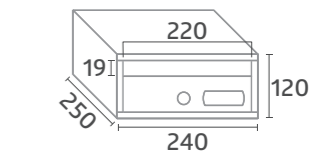

CODIGO ESPECIAL / SPECIAL CODE
Ref. 82120