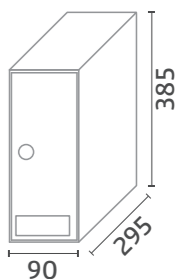

OFFICE 3 / N1-N2 MADE IN SPAIN

PERSONALIZACIÓN / CUSTOMIZATION			
	JomaColor	P. 90	
	ROTULACIÓN ENGRAVING		P. 92
	COMPLEMENTOS OPTIONS FOR BANKS	P. 88	
	CERRADURA LOCK		P. 113

	Descripción Description	Acabado Finish	Dimensiones (A x B x C) Dimensions
Ref. 90130	CASILLERO OFFICE 3 / N1	Todo blanco nieve All in White Snow	404 x 390 x 255 mm
Ref. 90140	CASILLERO OFFICE 3 / N2		404 x 390 x 385 mm
Ref. 24733	CASILLERO OFFICE 3 / N1-N2 ESPECIAL	Especial	-

*Precio unitario por puerta *Unit price per door.

OFFICE 4 MADE IN SPAIN

Idóneo para ordenadores
Suitable for laptops

La respuesta al cambio digital en la enseñanza. Los libros se van sustituyendo por ordenadores y tablets que los alumnos pueden almacenar en nuestros casilleros.

The answer to the digital revolution on education. Books are being replaced by laptops and tablets that students can keep inside the lockers.

Podemos construir módulos de hasta 22 unidades.

We can build modules up to 22 units.

PERSONALIZACIÓN / CUSTOMIZATION		
	JomaColor	P. 90
	COMPLEMENTOS OPTIONS FOR BANKS	P. 88
	ROTULACIÓN ENGRAVING	P. 92
	CERRADURA LOCK	P. 113

	Acabado Finish
Ref. 90105	Pintura INOX S. Steel paint
Ref. 90106	Especial

*Precio unitario por puerta
*Unit price per door.

El casillero Office 4 se fabrica a medida en una sola pieza, con el nº de puertas necesarias (mínimo de 5 y máximo de 22).

The Office 4 locker is made to measure in one single body, with the nº of doors required (minimum of 5 and maximum of 22).

MEDIDAS POR GRUPO / MEASURES BY GROUP

5	6	7	8	9	10	11	12	13	14	15	16	17	18	19	20	21	22
485	576	667	758	849	940	1031	1122	1213	1304	1395	1486	1577	1668	1759	1850	1941	2032