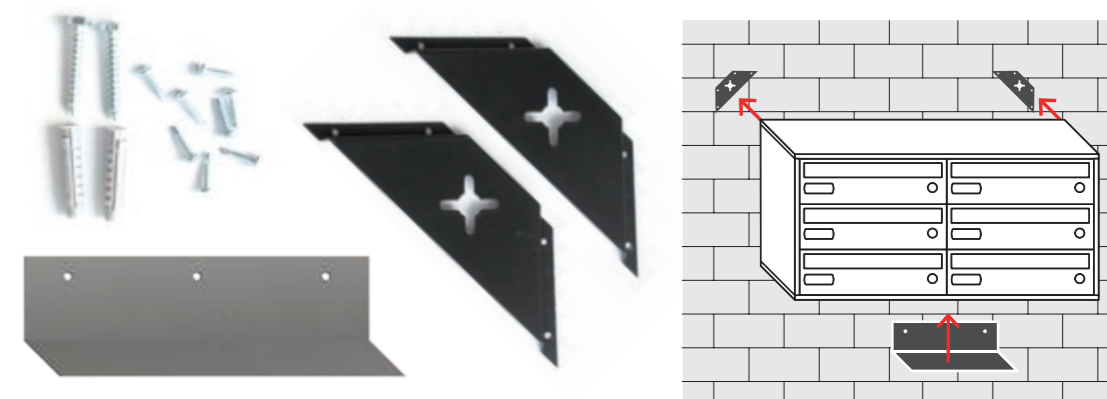

Tapajuntas curvo / Rounded closing profile.

Kit fijación pared / Wall fixation kit

Facilitan la correcta instalación de las agrupaciones a pared.
Makes easier the banks installations to the wall.

Ref. 52050