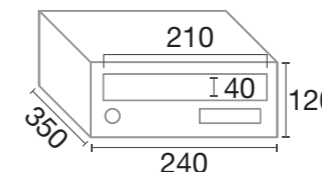

HORIZON H ¡NUEVAS MEDIDAS! NEW DIMENSIONS!

NEW

ADVANCED

PUERTA / DOOR: 1,2 mm
CUERPO / BOX: 0,8 mm

JOMA
QUALITY
GUARANTEE
MADE IN
SPAIN

PROPIEDADES / PROPERTIES

ANTIVANDÁLICO
ANTI-THEFT

GRAN ESTANQUEIDAD
WATERTIGHT

PERSONALIZACIÓN / CUSTOMIZATION

JomaColor P. 90

COMPLEMENTOS
OPTIONS FOR BANKS P. 88

ROTULACIÓN
ENGRAVING P. 92

CERRADURA
LOCK P. 113

**Excelente
relación calidad
precio, diseño
moderno y
variedad de
acabados.**

Good value for money,
modern design and
variety of finishes.

HORIZON H3425

Ref. 82610
Negro Mate-Blanco Nieve /
Matt Black-White Snow

Ref. 82611
Todo Negro Mate /
All in Matt Black

Ref. 82612
Negro Mate-Pintura INOX
Matt Black-Stainless Steel Paint

Ref. 82613
Negro Mate-INOX Mate AISI 304
Matt Black-Stainless Steel Matt AISI 304

CÓDIGO ESPECIAL
SPECIAL CODE
Ref. 82614

HORIZON H2435

Ref. 82605
Negro Mate-Blanco Nieve /
Matt Black-White Snow

Ref. 82606
Todo Negro Mate /
All in Matt Black

Ref. 82607
Negro Mate-Pintura INOX
Matt Black-Stainless Steel Paint

Ref. 82608
Negro Mate-INOX Mate AISI 304
Matt Black-Stainless Steel Matt AISI 304

CÓDIGO ESPECIAL
SPECIAL CODE
Ref. 82609

HORIZON H2425

Ref. 82600
Negro Mate-Blanco Nieve /
Matt Black-White Snow

Ref. 82601
Todo Negro Mate /
All in Matt Black

Ref. 82602
Negro Mate-Pintura INOX
Matt Black-Stainless Steel Paint

Ref. 82603
Negro Mate-INOX Mate AISI 304
Matt Black-Stainless Steel Matt AISI 304

CÓDIGO ESPECIAL
SPECIAL CODE
Ref. 82604

DISPONIBILIDAD PRODUCTO PICKING / PICKING PRODUCT AVAILABLE