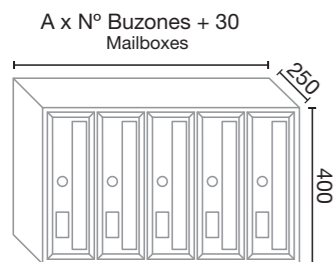

DIMENSIONES / DIMENSIONS

A=125