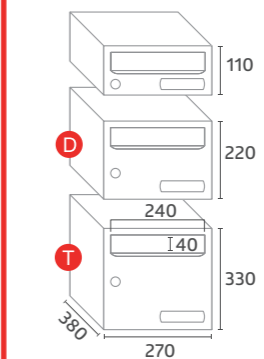

Ref. 81039

Ref. 81307 **D**

Ref. 81357 **T**

Negro Mate-INOX Mate AISI 304
Matt Black-Stainless Steel Matt AISI 304