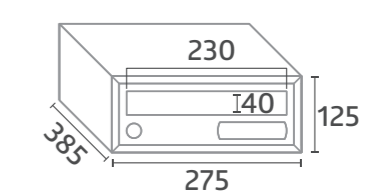

ARTICO PUSH H

Sistema
← PUSH

ADVANCED

PUERTA / DOOR: 1,2 mm
CUERPO / BOX: 0,8 mm

JOMA
QUALITY
GUARANTEE
MADE IN
SPAIN

PROPIEDADES / PROPERTIES

ANTIVANDÁLICO
ANTI-THEFT

PERSONALIZACIÓN / CUSTOMIZATION

JomaColor P. 90

COMPLEMENTOS
OPTIONS FOR BANKS P. 88

ROTULACIÓN
ENGRAVING P. 92

CERRADURA
LOCK P. 113

BEST
SELLER

Diseño robusto, gran capacidad y sistema PUSH.

Robust design, high capacity and PUSH flap system.

ARTICO PUSH H370

CODIGO ESPECIAL / SPECIAL CODE
Ref. 03610

ARTICO PUSH H275

CODIGO ESPECIAL / SPECIAL CODE
Ref. 03635