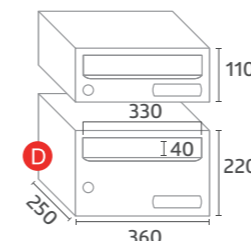

CODIGO ESPECIAL
SPECIAL CODE
Ref. 77145
Ref. 24740 **D**