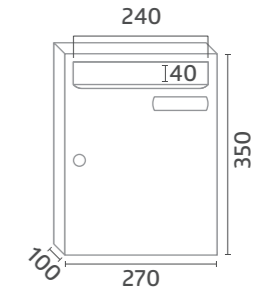

● DISPONIBILIDAD PRODUCTO PICKING / PICKING PRODUCT AVAILABLE