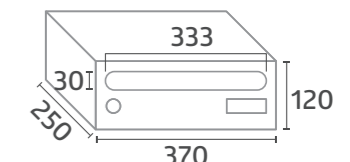

Ref. 03388
Negro Mate-INOX Brillo AISI 430
Matt Black-Stainless Steel Gloss AISI 430

CODIGO ESPECIAL / SPECIAL CODE
Ref. 03433

Buzones individuales con opción de unión lateral.
Individual mailboxes with lateral fixing option.