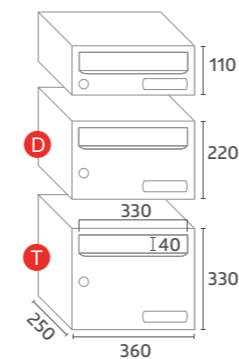

Ref. 81022

Ref. 81238 **D**

Ref. 81386 **T**

Negro Mate-INOX Mate AISI 304
Matt Black-Stainless Steel Matt AISI 304

KOMPACT H300

KOMPACT H300: Ref. 24765

KOMPACT H300/2 **D**: Ref. 24766

KOMPACT H300/3 **T**: Ref. 24767