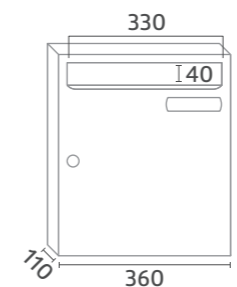

KOMPACT V

**BEST
SELLER**

ADVANCED

PUERTA / DOOR: 1,2 mm
CUERPO / BOX: 0,8 mm

JOMA
QUALITY
GUARANTEE
MADE IN
SPAIN

PROPIEDADES / PROPERTIES

ANTIVANDÁLICO
ANTI-THEFT

GRAN ESTANQUEIDAD
WATERTIGHT

PERSONALIZACIÓN / CUSTOMIZATION

JomaColor P. 90

COMPLEMENTOS
OPTIONS FOR BANKS P. 88

ROTULACIÓN
ENGRAVING P. 92

CERRADURA
LOCK P. 113

Robusto y elegante

Cuerpo y puerta pintados del mismo color para mejorar la estética de las instalaciones sin envolvente.

Strong and elegant

Body and door in the same color to improve the aesthetics in installations without surround.

OPCIONAL / OPTIONAL

Marine

Máxima protección ante la corrosión. Recomendado para instalaciones frente al mar y ambientes corrosivos.

Máximum protection against corrosion. Recommended in all high salinity and corrosion enviroments.

KOMPACT V360

Ref. 81110
Todo Blanco Nieve
All in White Snow

Ref. 81107
Todo Negro Mate
All in Matt Black

Ref. 81109 ●
Todo Pintura INOX
All in Stainless Steel Paint

Ref. 81105
Negro Mate-INOX Mate AISI 304
Matt Black-S. Steel Matt AISI 304

ESPECIAL: Ref. 81111

MARINE: Ref. 81111M

KOMPACT V270

Ref. 81123 ●
Todo Blanco Nieve
All in White Snow

Ref. 81120
Todo Negro Mate
All in Matt Black

Ref. 81122 ●
Todo Pintura INOX
All in Stainless Steel Paint

Ref. 81118
Negro Mate-INOX Mate AISI 304
Matt Black-S. Steel Matt AISI 304

ESPECIAL: Ref. 81174

MARINE: Ref. 81174M

● DISPONIBILIDAD PRODUCTO PICKING / PICKING PRODUCT AVAILABLE