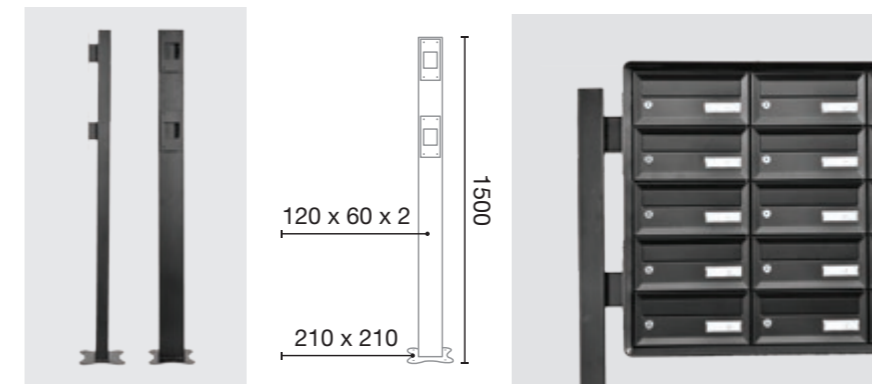

Lateral cuadrado / Lateral square

Para atornillar To be screwed	Ref. 53272
Para enterrar To be buried	Ref. 53277
Medida especial Special length <1500 mm	Ref. 53281

1 o 2 en función de la altura del agrupado.
1 or 2 depending on the bank height.

Lateral redondo / Lateral round