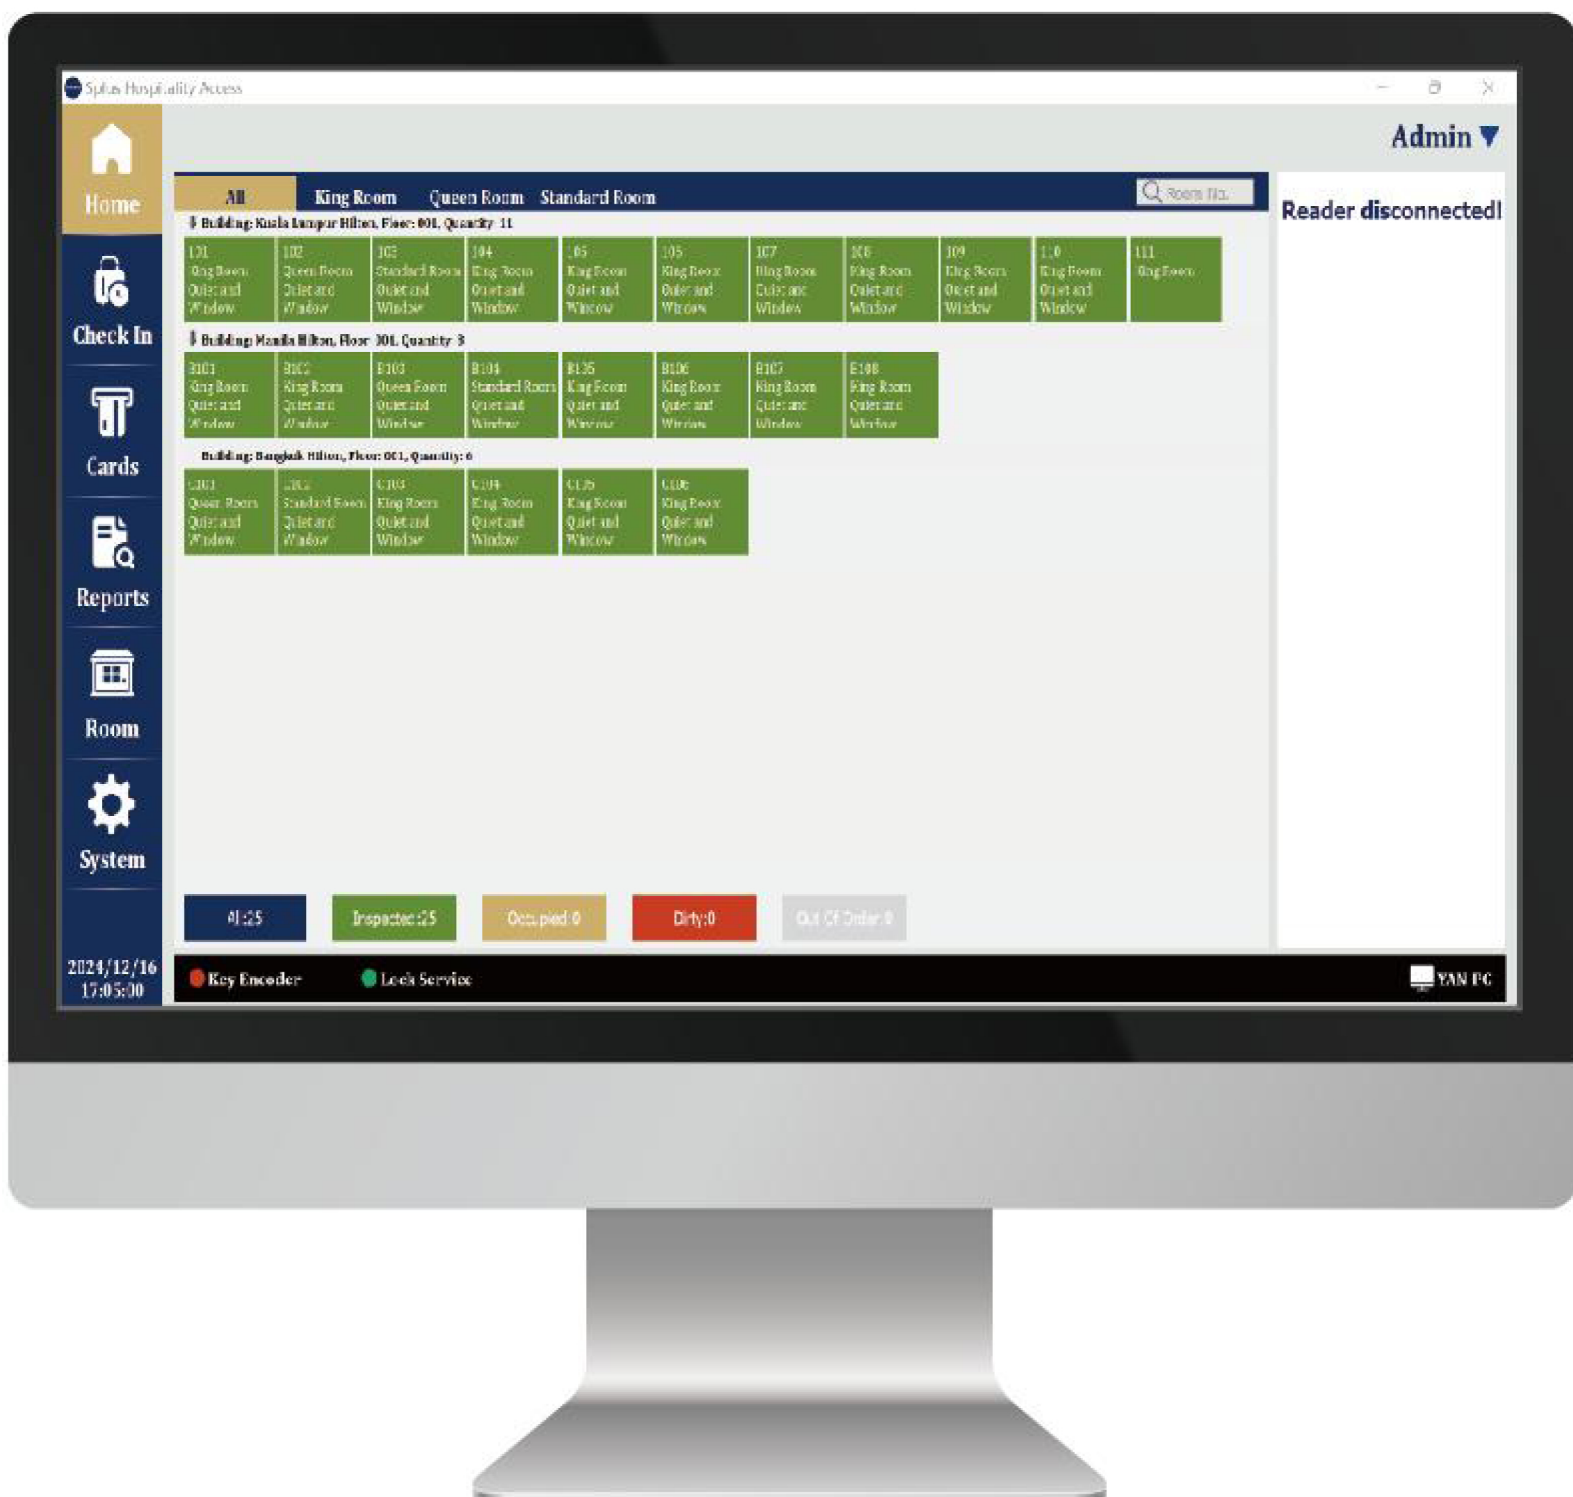

Software

Enterprise-grade software

A comprehensive physical access control platform with on-premises management software, delivering seamless and secure access to every door in your building, tailored for organizations of all sizes.

ASD BG SPLUS е хотелски софтуер и хардуер последно поколение (2024 г), управляващ достъпа с карти MIFARE Ultralight EV1 и мобилен телефон Съчетава познатата интуитивна технология с карти офлайн, като добавя онлайн удобства при налична безжична инфраструктура

Mobile Access

Mobile Entry for any access needs

Let key cards and mechanical keys become a thing of the past—embrace the digital world.

Мобилен достъп с телефон . Изпращане дигитален ключ за достъп от софтуера. Позволява самонастаняване на гости.