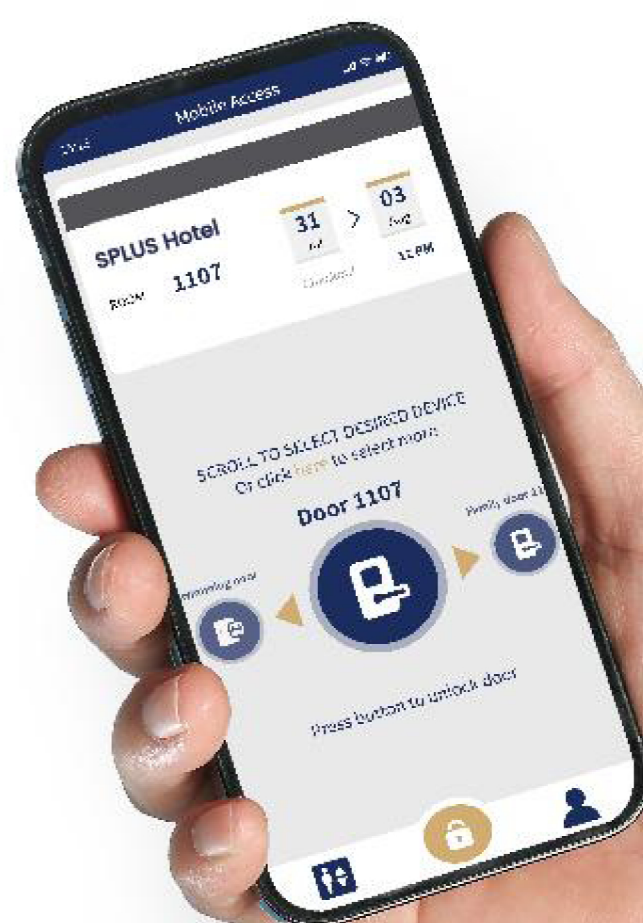

Mobile Access

Mobile Entry for any access needs

Let key cards and mechanical keys become a thing of the past—embrace the digital world.

Мобилен достъп с телефон . Изпращане дигитален ключ за достъп от софтуера. Позволява самонастаняване на гости.

Hotel door lock
SP-601

Hotel door lock
SP-0521

Hotel door lock
SP-104

Hotel door lock
SP-502

Високо технологични хотелски електронни брави и контролери за достъп, изработени от качествени материали и елегантен дизайн за всяка врата.