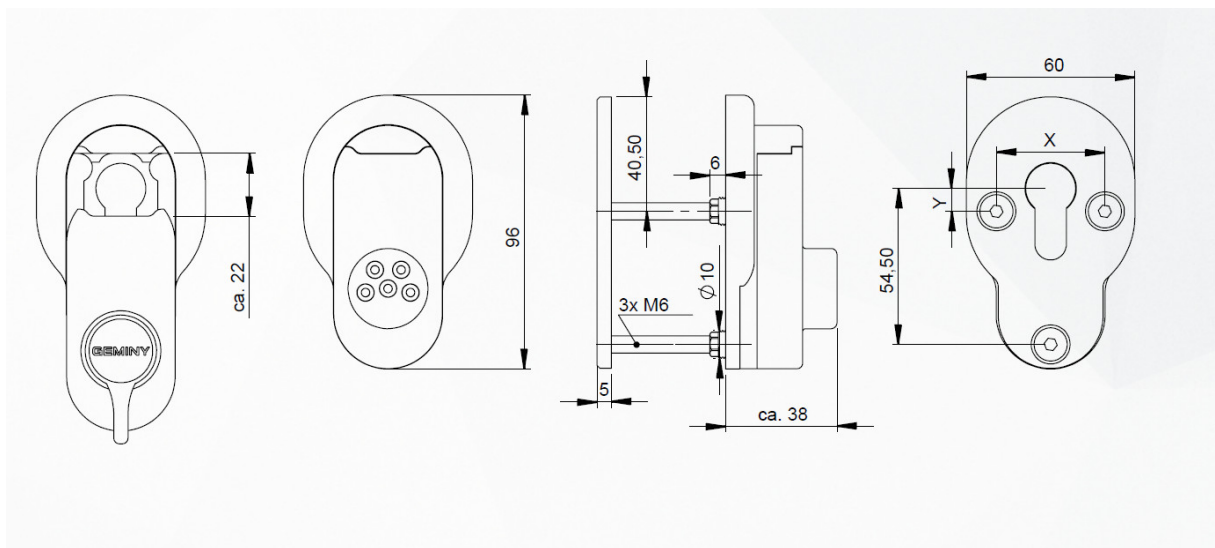

Овален модел

Satin Chrome

38 mm (Standard)

10049