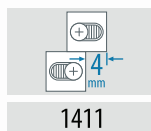

ВНИМАНИЕ!

Когато се използва DC опцията, върху насрещника е желателно да не се упражнява натиск.

Челни планки
909 - 910

⚡ 12V / DC: Стандартен
24V / DC: Опционален

СЕРИЯ 1400 FAIL SAFE

Изработени специално за PVC и алуминиеви профили.

Сигурност при контрол на достъпа; подходящи за банкови учреждения, аварийни изходи, електронни броячи. Заклучват при подаване на напрежение.

Дължина: 67 мм
Симетрични и универсални.

Регулируем език.

Нормално затворен