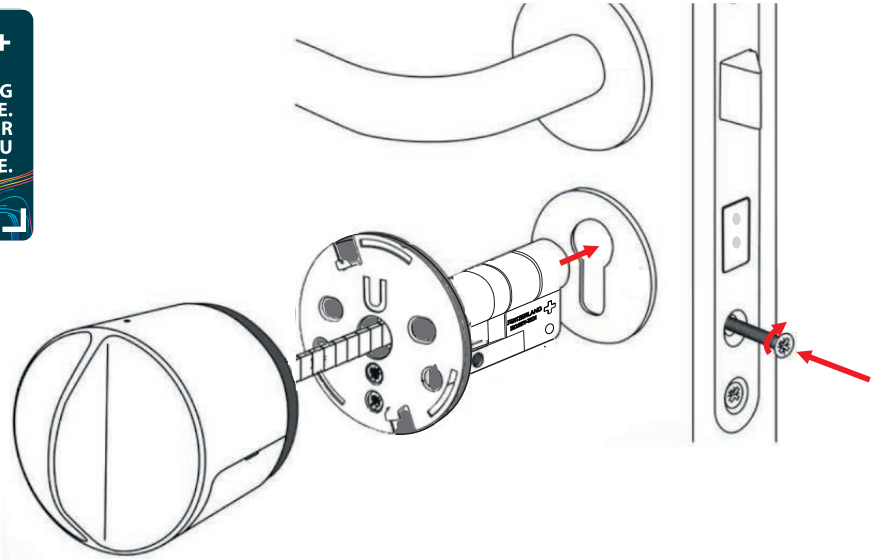

- ◆ ASSEMBLY MANUAL
- ◆ MANUEL DE MONTAGE
- ◆ MANUAL DE MONTAJE
- ◆ MONTAGEHANDBUCH
- ◆ HANDMATIGE MONTAGE
- ◆ MONTAGGIO MANUALE

DCE43M3M

- ◆ CONTENT OF THE BOX
- ◆ CONTENU DE LA BOÎTE
- ◆ INHOUD VAN DE DOOS
- ◆ CONTENIDO DE LA CAJA
- ◆ INHALT DER BOX
- ◆ CONTENUTO DELLA SCATOLA

- ◆ CYLINDER MEASUREMENT
- ◆ MESURE DU CYLINDRE
- ◆ CILINDER METING
- ◆ MEDIDA DEL CILINDRO
- ◆ ZYLINDERMESSUNG
- ◆ MISURA DEL CILINDRO

OUTSIDE	EXTERIOR	INSIDE	INTERIOR
EXTÉRIEUR	AUßEN	INTÉRIEUR	INNEN
BUITEN	FUORI	BINNEN	DENTRO