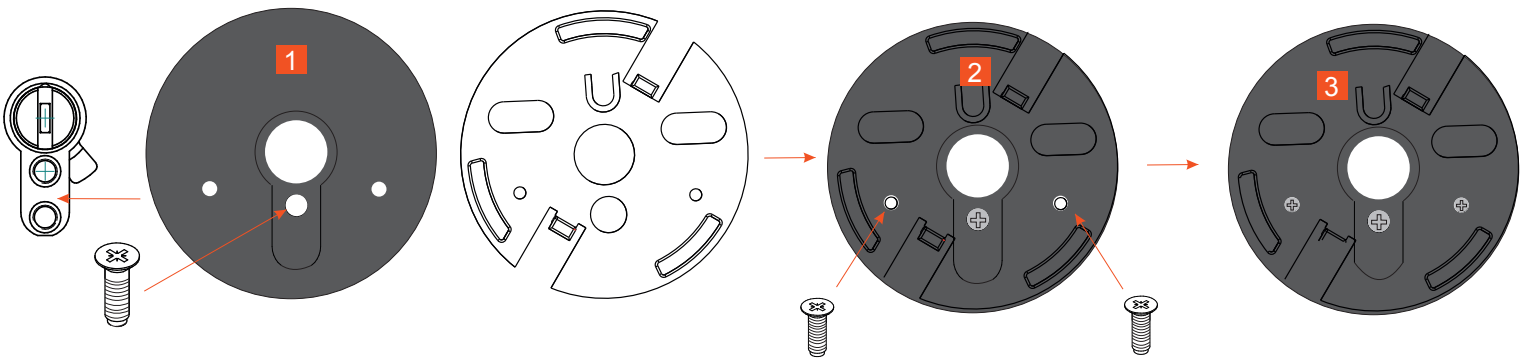

- ◆ ASSEMBLY MANUAL
- ◆ MANUEL DE MONTAGE
- ◆ MANUAL DE MONTAJE
- ◆ MONTAGEHANDBUCH
- ◆ HANDMATIGE MONTAGE
- ◆ MONTAGGIO MANUALE

DCE43M3M

- ◆ CONTENT OF THE BOX
- ◆ CONTENU DE LA BOÎTE
- ◆ INHOUD VAN DE DOOS
- ◆ CONTENIDO DE LA CAJA
- ◆ INHALT DER BOX
- ◆ CONTENUTO DELLA SCATOLA

- ◆ CYLINDER MEASUREMENT
- ◆ MESURE DU CYLINDRE
- ◆ CILINDER METING
- ◆ MEDIDA DEL CILINDRO
- ◆ ZYLINDERMESSUNG
- ◆ MISURA DEL CILINDRO

OUTSIDE	EXTERIOR	INSIDE	INTERIOR
EXTÉRIEUR	AUßEN	INTÉRIEUR	INNEN
BUITEN	FUORI	BINNEN	DENTRO