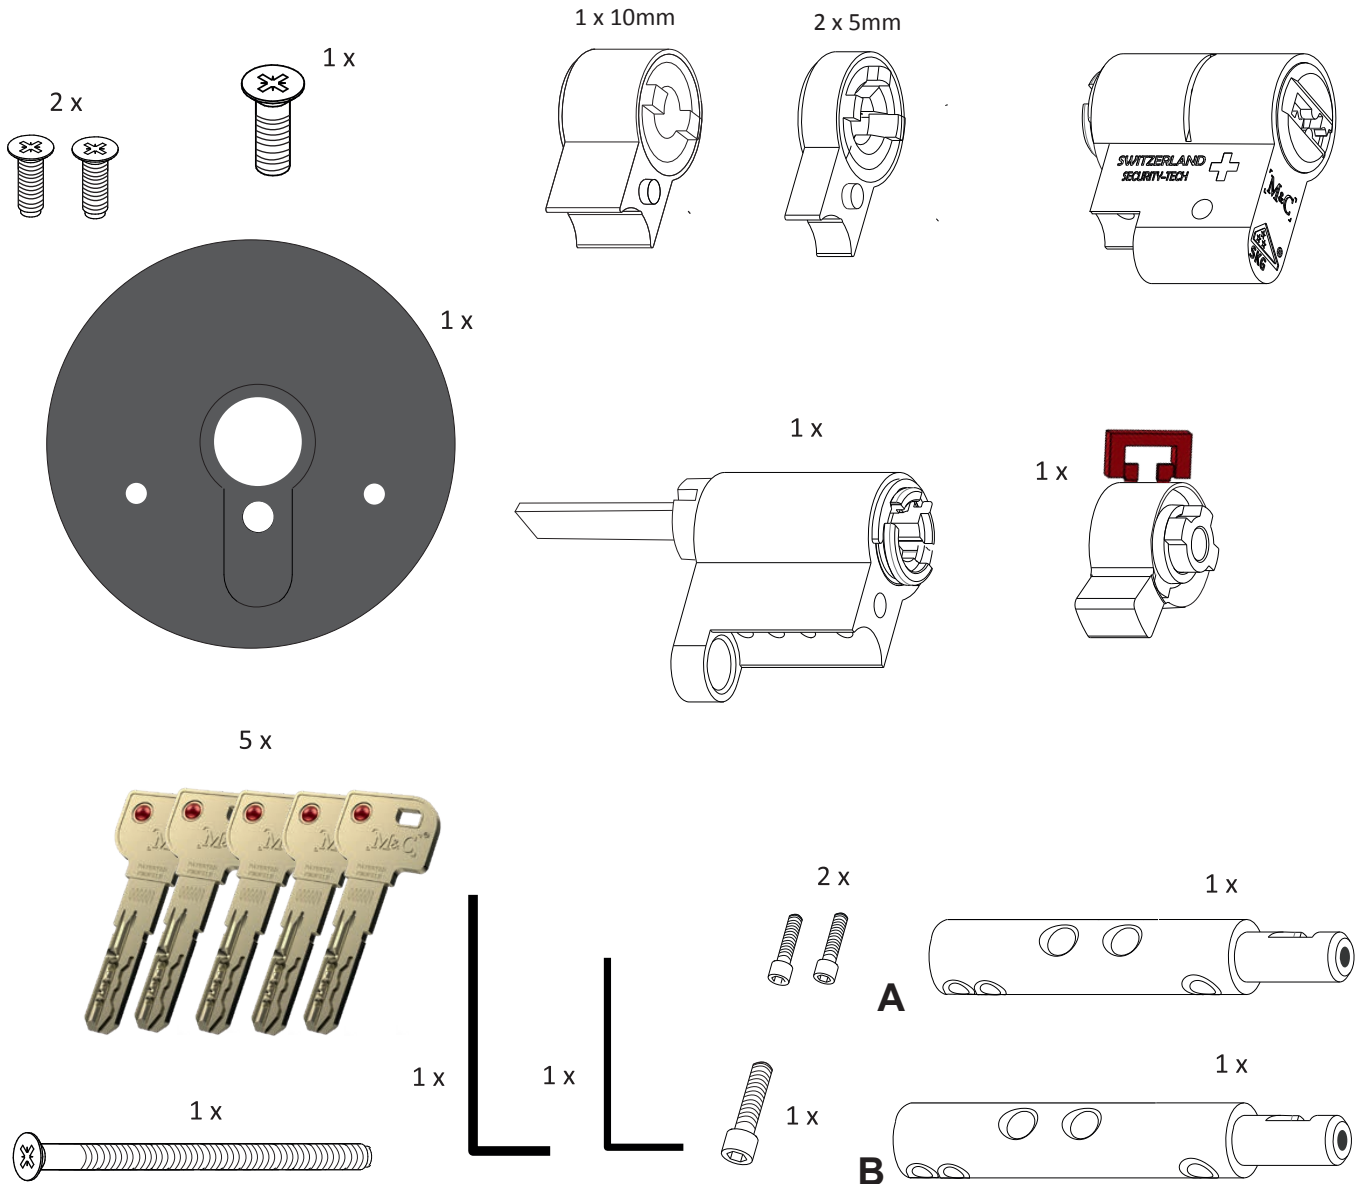

- ◆ ASSEMBLY MANUAL
- ◆ MANUEL DE MONTAGE
- ◆ MANUAL DE MONTAJE
- ◆ MONTAGEHANDBUCH
- ◆ HANDMATIGE MONTAGE
- ◆ MONTAGGIO MANUALE

DCE43M3M

- ◆ CONTENT OF THE BOX
- ◆ CONTENU DE LA BOÎTE
- ◆ INHOUD VAN DE DOOS
- ◆ CONTENIDO DE LA CAJA
- ◆ INHALT DER BOX
- ◆ CONTENUTO DELLA SCATOLA

- ◆ CYLINDER MEASUREMENT
- ◆ MESURE DU CYLINDRE
- ◆ CILINDER METING
- ◆ MEDIDA DEL CILINDRO
- ◆ ZYLINDERMESSUNG
- ◆ MISURA DEL CILINDRO

OUTSIDE	EXTERIOR	INSIDE	INTERIOR
EXTÉRIEUR	AUßEN	INTÉRIEUR	INNEN
BUITEN	FUORI	BINNEN	DENTRO