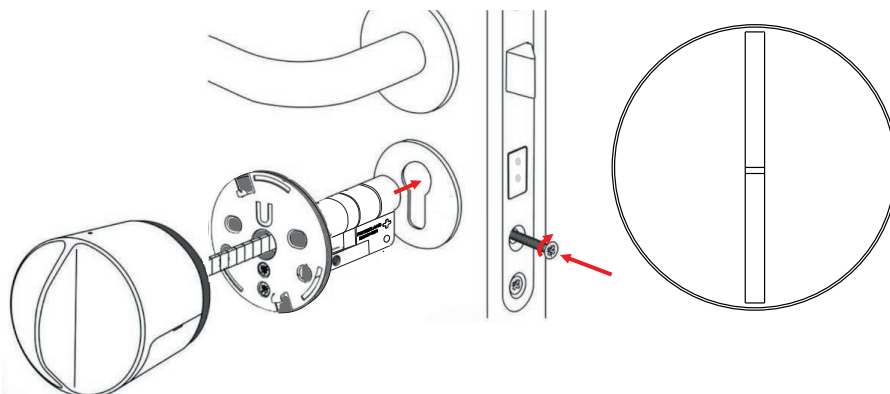

- ◆ ASSEMBLY MANUAL
- ◆ MANUEL DE MONTAGE
- ◆ MANUAL DE MONTAJE
- ◆ MONTAGEHANDBUCH
- ◆ HANDMATIGE MONTAGE
- ◆ MONTAGGIO MANUALE

DCE43M3M

- ◆ CONTENT OF THE BOX
- ◆ CONTENU DE LA BOÎTE
- ◆ INHOUD VAN DE DOOS
- ◆ CONTENIDO DE LA CAJA
- ◆ INHALT DER BOX
- ◆ CONTENUTO DELLA SCATOLA

- ◆ CYLINDER MEASUREMENT
- ◆ MESURE DU CYLINDRE
- ◆ CILINDER METING
- ◆ MEDIDA DEL CILINDRO
- ◆ ZYLINDERMESSUNG
- ◆ MISURA DEL CILINDRO

OUTSIDE	EXTERIOR	INSIDE	INTERIOR
EXTÉRIEUR	AUßEN	INTÉRIEUR	INNEN
BUITEN	FUORI	BINNEN	DENTRO