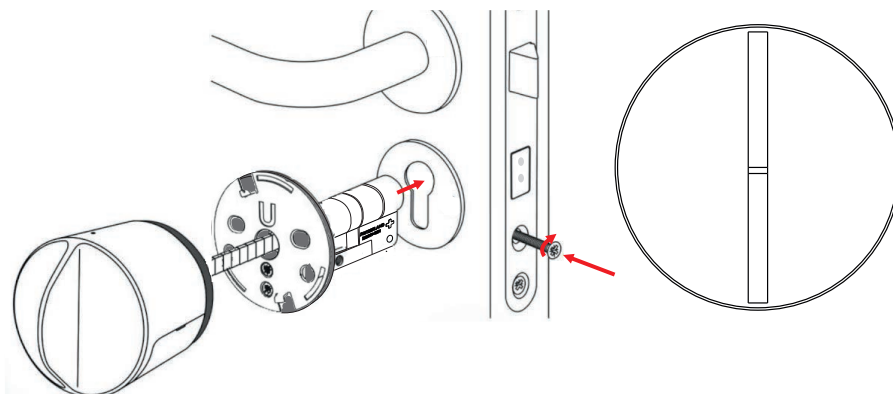

- ◆ ASSEMBLY MANUAL
- ◆ MANUEL DE MONTAGE
- ◆ MANUAL DE MONTAJE
- ◆ MONTAGEHANDBUCH
- ◆ HANDMATIGE MONTAGE
- ◆ MONTAGGIO MANUALE

DCE43M3M

- ◆ CONTENT OF THE BOX
- ◆ CONTENU DE LA BOÎTE
- ◆ INHOUD VAN DE DOOS
- ◆ CONTENIDO DE LA CAJA
- ◆ INHALT DER BOX
- ◆ CONTENUTO DELLA SCATOLA

- ◆ CYLINDER MEASUREMENT
- ◆ MESURE DU CYLINDRE
- ◆ CILINDER METING
- ◆ MEDIDA DEL CILINDRO
- ◆ ZYLINDERMESSUNG
- ◆ MISURA DEL CILINDRO

OUTSIDE	EXTERIOR	INSIDE	INTERIOR
EXTÉRIEUR	AUßEN	INTÉRIEUR	INNEN
BUITEN	FUORI	BINNEN	DENTRO