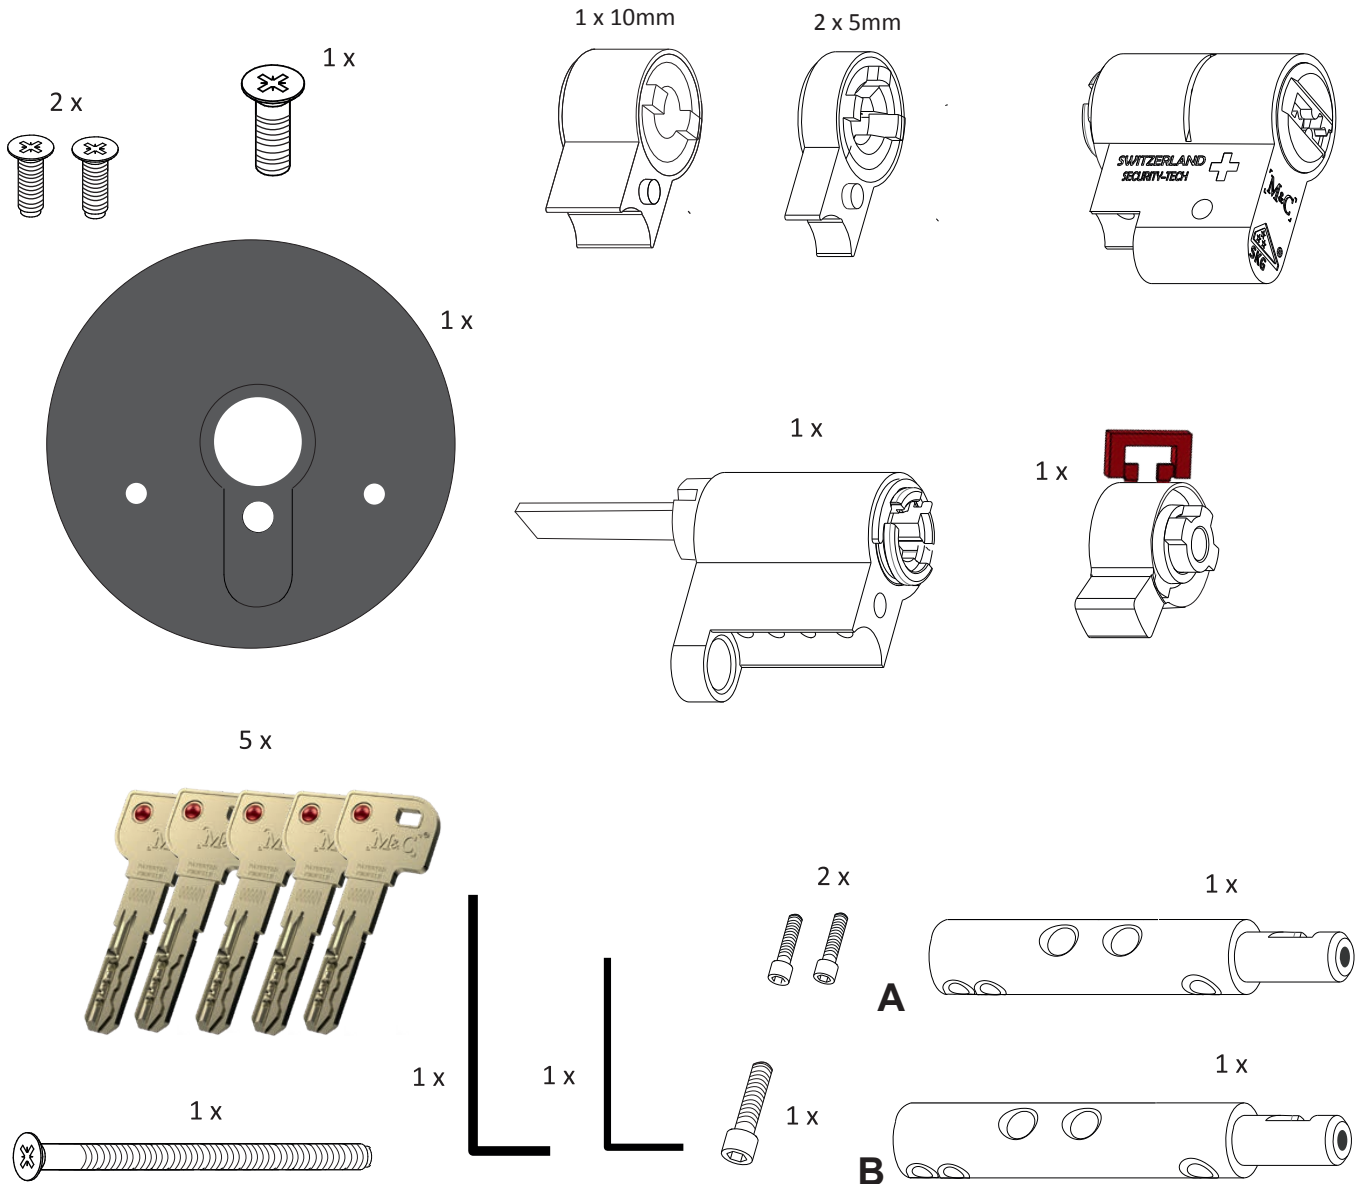

- ◆ ASSEMBLY MANUAL
- ◆ MANUEL DE MONTAGE
- ◆ MANUAL DE MONTAJE
- ◆ MONTAGEHANDBUCH
- ◆ HANDMATIGE MONTAGE
- ◆ MONTAGGIO MANUALE

DCE43M3M

- ◆ CONTENT OF THE BOX
- ◆ CONTENU DE LA BOÎTE
- ◆ INHOUD VAN DE DOOS
- ◆ CONTENIDO DE LA CAJA
- ◆ INHALT DER BOX
- ◆ CONTENUTO DELLA SCATOLA

- ◆ CYLINDER MEASUREMENT
- ◆ MESURE DU CYLINDRE
- ◆ CILINDER METING
- ◆ MEDIDA DEL CILINDRO
- ◆ ZYLINDERMESSUNG
- ◆ MISURA DEL CILINDRO

OUTSIDE	EXTERIOR	INSIDE	INTERIOR
EXTÉRIEUR	AUßEN	INTÉRIEUR	INNEN
BUITEN	FUORI	BINNEN	DENTRO

2

3

4

5

4