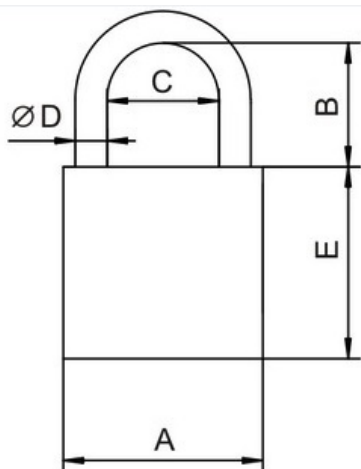

## Катинар KD51H60 с дълга скоба, автоматичен, месинг

<b>Арт. №</b>	PL3652
<b>Марка:</b>	LOB
<b>Модел:</b>	KD
<b>Гаранция:</b>	12 месеца
<b>Наличност:</b>	Наличен
<b>Цена:</b>	<b>€15.03</b>

\* Всички цени са крайни и с включено ДДС.

### ОПИСАНИЕ

Катинар KD51H60 с дълга скоба, автоматичен, месинг. Артикул №PL3652.

Item code	Dimensions (mm)				
	A	B	C	D	E
KD41	40	48	21,5	6	33
KD51	50	59	27	8	40