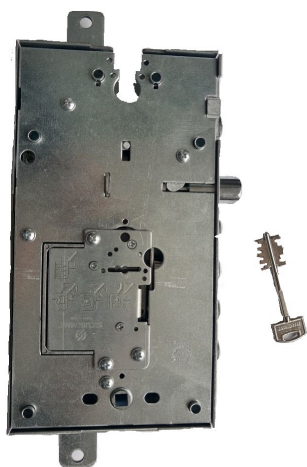

Брава SECUREMME основна касова и секретна Patent тристранна с 4 шипа и 3 + 1 ключа, дясна

Арт. №	SC2531D3
Марка:	SECUREMME
Гаранция:	12 месеца
Наличност:	Остават 1 брой
Цена:	€112.20

* Всички цени са крайни и с включено ДДС.

ОПИСАНИЕ

Брава SECUREMME основна касова и секретна Patent тристранна с 4 шипа ф18 и 3+ 1 ключа, дясна. Бравата е оборудвана със сменяема противошперцова касета и 6 ключа, един от които е сервизен (отключва на 2 оборота от общо 4). Касетата има множество защиты - срещу пробиване, сканиране на кода, набиране на кода, изкъртване, всички защитени с патент. Профилът на новия ключ е патентован и се произвежда и разпространява само от Securemme. Всеки оригинален ключ носи своя уникален код. Копия могат да се правят само срещу „Карта за сигурност“, на която е нанесен код на ключа. С касовият ключ се придвижват 4 резета ф18, а секретният патрон осигурява допълнително независимо заключване с 1 допълнително резе.