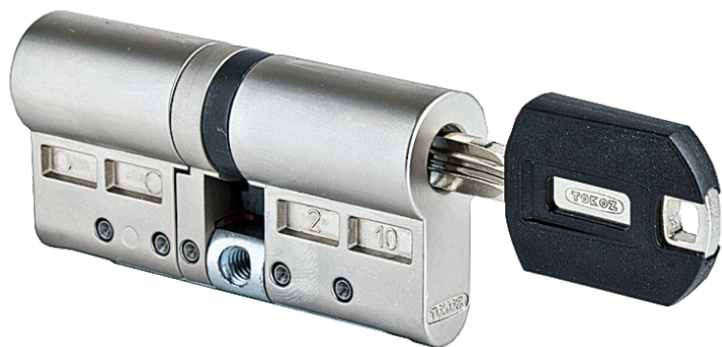

## Патрон TOKOZ PRO 300 40/40

|                   |               |
|-------------------|---------------|
| <b>Арт. №</b>     | CZTO300P4040  |
| <b>Марка:</b>     | TOKOZ         |
| <b>Модел:</b>     | TOKOZ PRO 300 |
| <b>Гаранция:</b>  | 60 месеца     |
| <b>Наличност:</b> | Наличен       |
| <b>Цена:</b>      | <b>€74.80</b> |

#### Двустранна секретна ключалка TOKOZ PRO 300, 40/40 мм

Сертифицирана по EN 1303 и EN 1627.

Механизъм, който заключва посредством въртящи се дискове.

100% устойчивост срещу недеструктивни методи на чупене като изтегляне, бъмпинг.

Устойчив при:

- \*опити за пикинг
- \*издърпване
- \*бъмпинг
- \*разпробиване
- \*счупване
- \*външни въздействия - студ, влага, вода, прах и омазняване

Ключалката е изработена от стомана с неръждаеми вътрешни елементи. Плавно и удобно боравене с ключа, който влиза вертикално в ключалката.

Разноцветните глави улесняват разпознаването сред останалите ключове на връзката.

Тази надеждна ключалка е подходяща за подсигуряване на дома, гаража, вилата, офиса и други помещения. Удачно е да се монтира на нови поръчкови врати, за повишаване нивото на сигурност на досегашни врати, както и успешна подмяна на ключалките към масовите китайски врати.