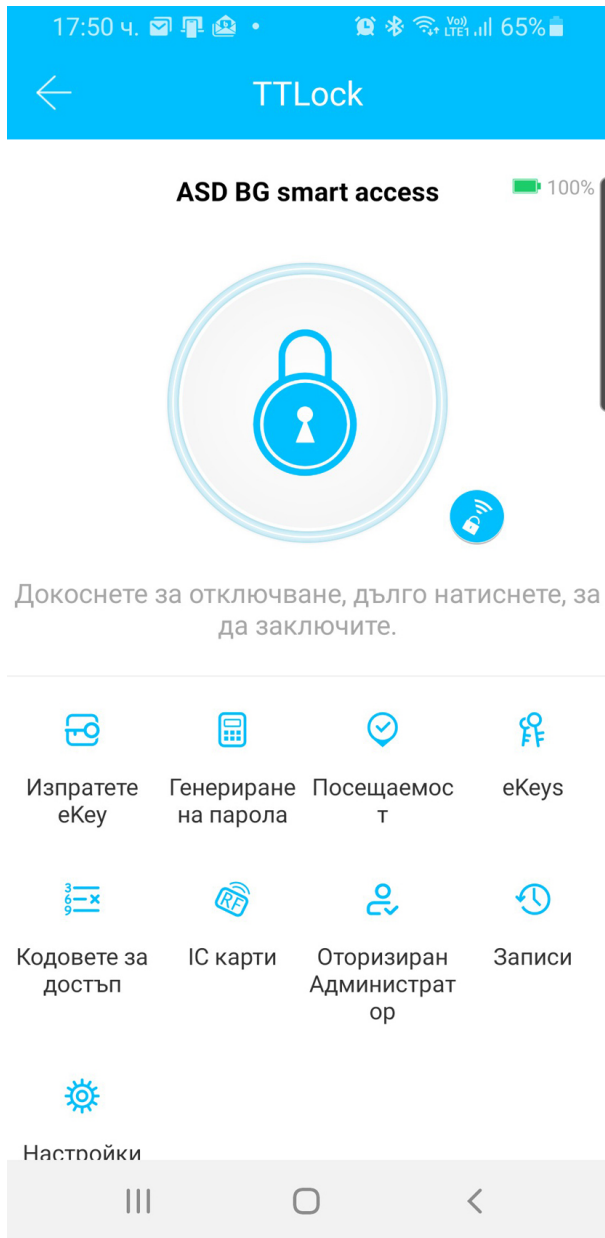

Поддържа изпращането на електронни ключове(e-Keys), администриране на периода на валидност и правата на потребителите.