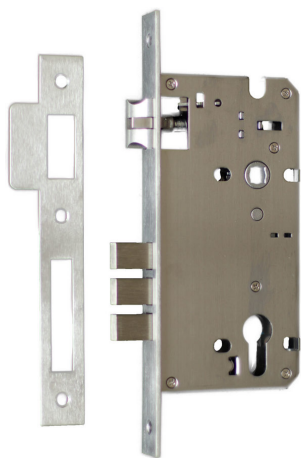

## Брава "антипаник" за метални и дървени врати ASD SW 85/60

<b>Арт. №</b>	CNL007
<b>Марка:</b>	ASD
<b>Модел:</b>	SW
<b>Гаранция:</b>	12 месеца
<b>Опаковка:</b>	Кутия
<b>Наличност:</b>	Наличен
<b>Цена:</b>	<b>€15.99</b>

### ПРОДУКТЪТ СЪДЪРЖА

- Брава
- Насрещник

Тегло с опаковката 0,650 кг

### ОПИСАНИЕ

Брава 85мм с механизъм "антипаник" - Дръжката и патрона могат да отворят и затварят автоматичния език и резето. Бравата и насрещника са изработени от неръждаема стомана. Вижте приложеното видео. Бравата е предназначена за метални и дървени врати проектирана специално за "TTLock smartlock" електронна брава .