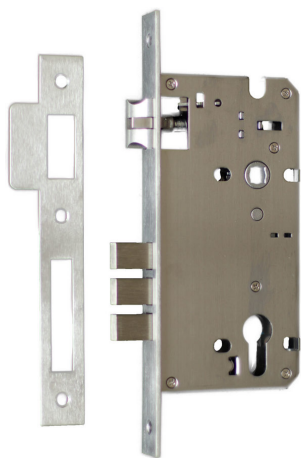

Брава "антипаник" за метални и дървени врати ASD SW 85/60

Арт. №	CNL007
Марка:	ASD
Модел:	SW
Гаранция:	12 месеца
Опаковка:	Кутия
Наличност:	Остават 4 брой
Цена:	€15.99

* Всички цени са крайни и с включено ДДС.

ПРОДУКТЪТ СЪДЪРЖА

- Брава
- Насрещник

Тегло с опаковката 0,650 кг

ОПИСАНИЕ

Брава 85мм с механизъм "антипаник" - Дръжката и патрона могат да отворят и затварят автоматичния език и резето. Бравата и насрещника са изработени от неръждаема стомана. Вижте приложеното видео. Бравата е предназначена за метални и дървени врати проектирана специално за "TTLock smartlock" електронна брава .