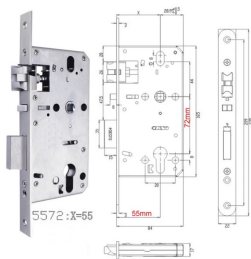

# Брава "антипаник" за метални и дървени врати с език 5572 ASD SW 72/55

<b>Арт. №</b>	CNL024
<b>Марка:</b>	ASD
<b>Модел:</b>	5572 mortise
<b>Гаранция:</b>	24 месеца
<b>Наличност:</b>	Наличен
<b>Цена:</b>	<b>€16.00</b>

## ПРОДУКТЪТ СЪДЪРЖА

1. Брава
2. Насрещник
3. Винтове 5 броя неръждаеми.

## ОПИСАНИЕ

Брава 72 мм с механизъм "антипаник" - дръжката и патрона могат да отворят и затворят автоматичния език и резето. Бравата и насрещника са изработени от неръждаема стомана. Вижте приложеното видео. Бравата е предназначена за метални и дървени врати проектирана специално за "TTLock smartlock" електронна брава [ASD H61 C72](#). В тази система патронът се използва само за аварийно отваряне, а дръжката отваря бравата само след разпознаване на електронния ключ, който може да бъде: