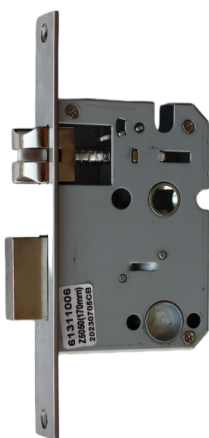

## Брава "антипаник" за метални и дървени врати с език ASD 50/50 mm планка 170 mm

<b>Арт. №</b>	CNDP04
<b>Марка:</b>	ASD
<b>Модел:</b>	Z5050-170
<b>Гаранция:</b>	12 месеца
<b>Опаковка:</b>	Кутия
<b>Наличност:</b>	Остават <b>1</b> брой
<b>Цена:</b>	<b>€10.74</b>

### ПРОДУКТЪТ СЪДЪРЖА

1. Брава
2. Насрещник
3. Винтове 5 броя неръждаеми.

### ОПИСАНИЕ

Брава 50 mm с механизъм "антипаник" - дръжката и патрона могат да отворят и затворят автоматичния език и резето. Бравата и насрещника са изработени от неръждаема стомана. Бравата е предназначена за метални и дървени врати проектирана специално за "TTLock smartlock" електронни брави ASD.