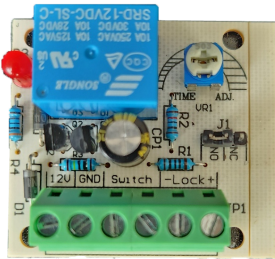

Реле за време - задържане включването

Арт. №	CNS4A04
Марка:	ASD
Гаранция:	12 месеца
Наличност:	Наличен
Цена:	€9.44

* Всички цени са крайни и с включено ДДС.

ПРОДУКТЪТ СЪДЪРЖА

Платка с реле за време

ОПИСАНИЕ

Реле за време - задържане включването

Модулят служи за задържане изключването на токов импулс, за изпълнителни механизми без памет - като електромагнитни насрещници или електрически резета.