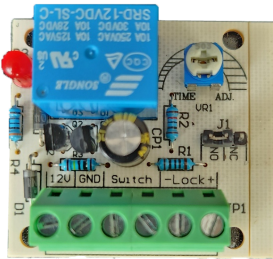

## Реле за време - задържане включването

<b>Арт. №</b>	CNS4A04
<b>Марка:</b>	ASD
<b>Гаранция:</b>	12 месеца
<b>Наличност:</b>	Наличен
<b>Цена:</b>	<b>€9.44</b>

\* Всички цени са крайни и с включено ДДС.

### ПРОДУКТЪТ СЪДЪРЖА

Платка с реле за време

### ОПИСАНИЕ

Реле за време - задържане включването

Модулят служи за задържане изключването на токов импулс, за изпълнителни механизми без памет - като електромагнитни насрещници или електрически резета.