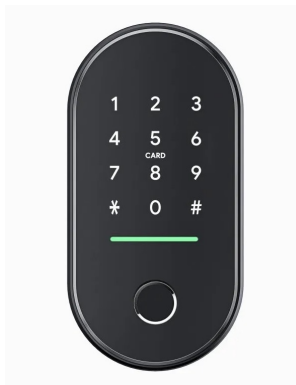

## Клавиатура за TTLock брави цвят черен - ASD K6

<b>Арт. №</b>	CNL049
<b>Марка:</b>	ASD
<b>Гаранция:</b>	24 месеца
<b>Наличност:</b>	Остават 4 брой
<b>Цена:</b>	<b>€109.93</b>

\* Всички цени са крайни и с включено ДДС.

### ПРОДУКТЪТ СЪДЪРЖА

1. TTLock Bluetooth клавиатура
2. Монтажна планка.
3. Двустранна монтажна лента 3М
4. Инструкция за инсталация на английски език.
5. Чипове 2бр.

Работи с литиева батерия [CR123 3V](#)

### ОПИСАНИЕ

Безжична (bluetooth), интелигентна клавиатура за достъп, която ви позволява да управлявате своята смарт ключалка без смартфон.

Вече не е нужно да носите ключ или телефон, когато излизате от дома. Можете просто да използвате личен ПИН код, чип (карта) или персонален пръстов отпечатък, за да отключите дома си.